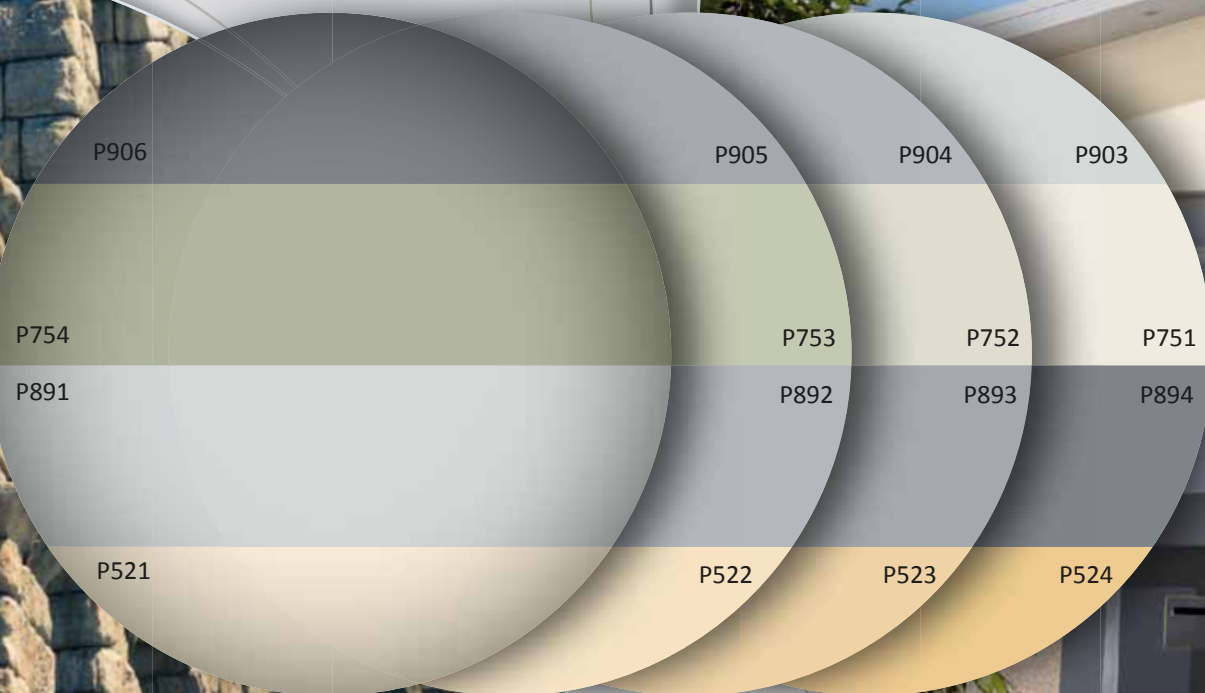

S 3020-Y70R

S 2020-Y70R

S 1020-Y70R

S 0520-Y70R

Světla a stíny Babylonu

Variace decentních odstínů šedé, zelenošedé a modravé odlehčené jemně zlatavým tónem žluté dokáže ještě více umocnit osobité řešení architektury vašeho domu.